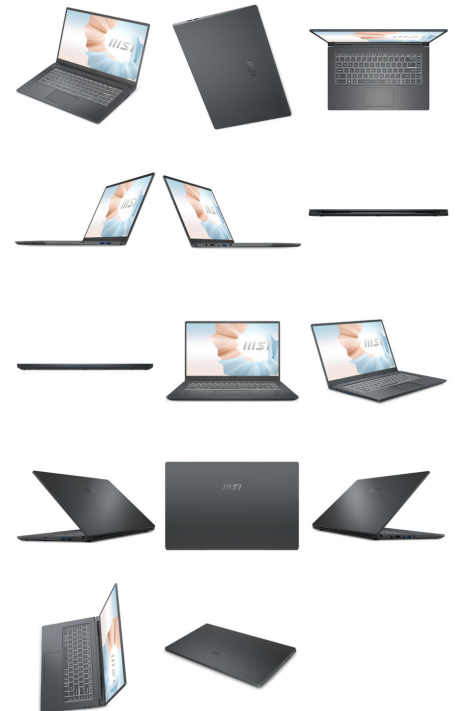

PC PORTABLE MSI MODERN 15 A11M I5

RAM: DDR IV 8GB (3200MHz)
Disque dur : 512GB NVMe PCIe Gen3x4 SSD
Intel ® Core ™ i5-1135G7
Ecran: 15.6" FHD (1920*1080), 60Hz
Graphiques Intel ® Iris Xe (A11M)
Ultra-léger 1,6 kg, Ultra-mince 16,9 mm
Windows 10
Garantie: 2 ans

[Read More](#)

UGS : N/A

Prix : 11,560.00 MAD

Categories: [Msi](#), [Nos Marques](#), [Ordinateurs](#), [Pc portable](#)

Tags: [msi](#), [Pc portable](#)